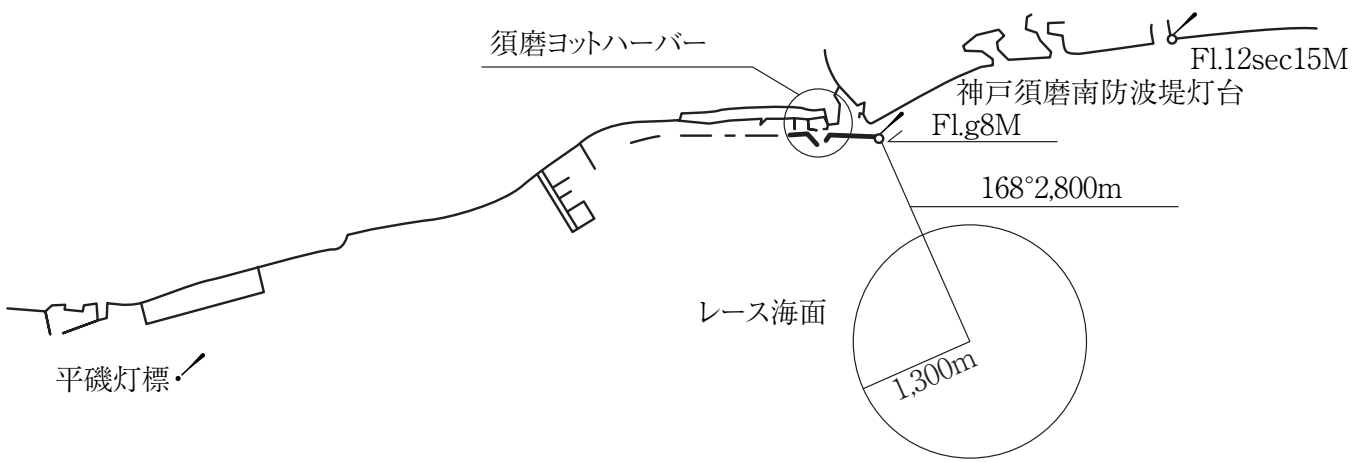

Seattle Cup Yacht Race 2009

9/20 (日) ソーセージコース

風 向
↓